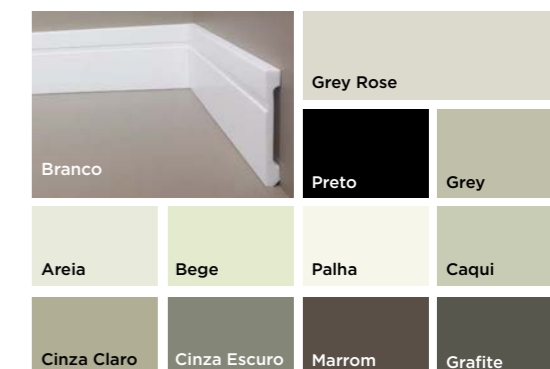

#### PRATICIDADE E BELEZA QUE VALORIZAM TODOS OS TIPOS DE PISOS E AMBIENTES

Rodapés à prova de água, combinam com diversos tipos de revestimentos como os pisos laminados e LVT Eucafloor, pisos cerâmicos, porcelanato, carpete têxtil, madeira maciça e cimento queimado.

#### 12 CORES PARA VOCÊ ESCOLHER

Cores apenas no modelo FB15