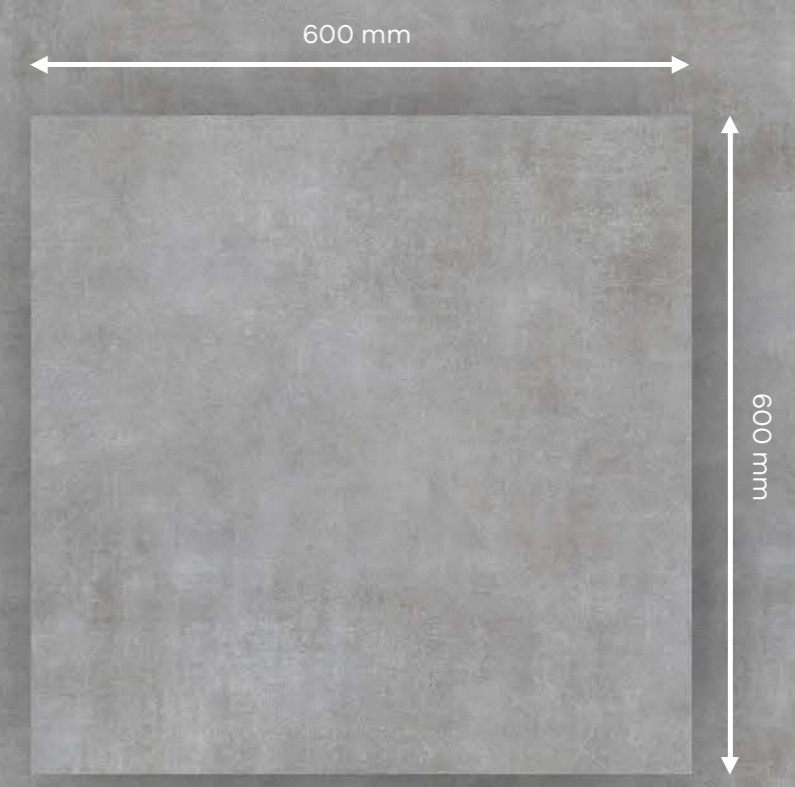

CALIFÓRNIA
DT 6601