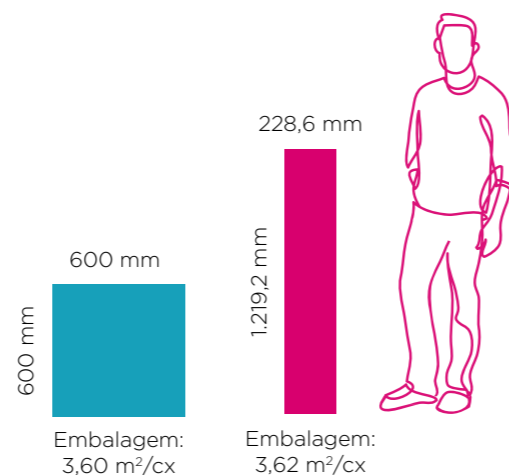

WORKING

**USO
RESIDENCIAL PESADO
COMERCIAL MODERADO**

Dimensões: 228,6 x 1.219,2 x 3 mm (réguas)
Embalagem: 3,62 m²/caixa | 13 réguas/caixa

Dimensões: 600 x 600 x 3 mm (placas)
Embalagem: 3,60 m²/caixa | 10 placas/caixa

PU/Capa de uso: 0,30 mm
Uso: Classe 23 Residencial Pesado
Classe 31 Comercial Moderado

Garantia: 10 anos para uso residencial
5 anos para uso comercial

by SCS certified.

Resistente à água

Conforto acústico

Conforto térmico

Não provoca alergias.
Hipoalergênico.

Sustentável.
100% Reciclável

Qualidade
garantida Eucatex

Fácil de limpar

Rápido de instalar.
Sem quebra-quebra

Resistente a cupins

10 ANOS
GARANTIA
RESIDENCIAL

**USO RESIDENCIAL PESADO
CLASSE 23 NBR 14917-1**

5 ANOS
GARANTIA
COMERCIAL

**USO COMERCIAL MODERADO
CLASSE 31 NBR 14917-1**