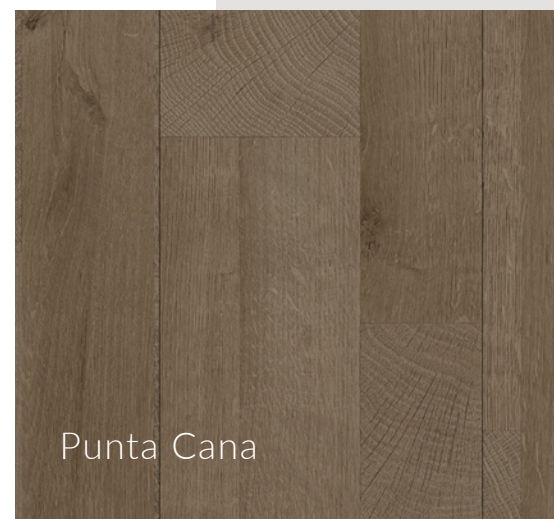

NATURE

Beleza e design
com um toque de
naturalidade

Uma conexão com a diversidade das madeiras, os ambientes da Linha Nature transmitem harmonia para quem busca por simplicidade. Sua textura com detalhes e aparência de madeira natural, levam a sensação de relaxamento e equilíbrio para o piso.

Uso: Residencial e Comercial | Classe de abrasão: AC4