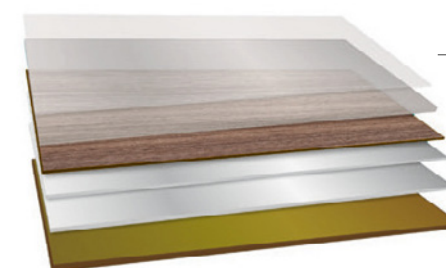

- CAMADA EM POLIURETANO: resistência extra
- CAPA DE POLIURETANO: resistência ao piso
- FILME DECORATIVO: reproduz a beleza da madeira
- 1ª CAMADA INTERMEDIÁRIA DE PVC: parte estrutural superior
- 2ª CAMADA INTERMEDIÁRIA DE PVC: parte estrutural inferior
- CAMADA DE PVC: proteção contra umidade