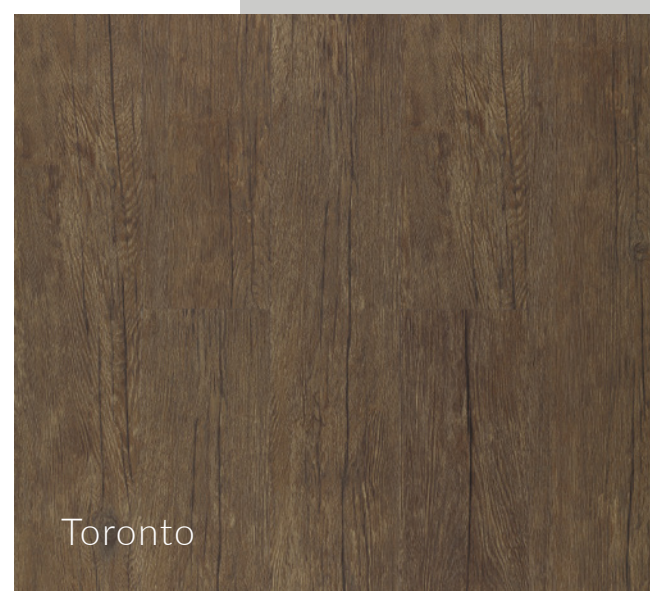

CITY

Beleza e conforto aliados à resistência

A beleza das grandes cidades ao redor do mundo são a inspiração para Linha City. Destaca também a durabilidade e resistência de seus padrões. Uma viagem através de diversas culturas, com a qualidade dos pisos Durafloor.

Uso: Residencial e Comercial | Capa de superfície: 0,3 mm