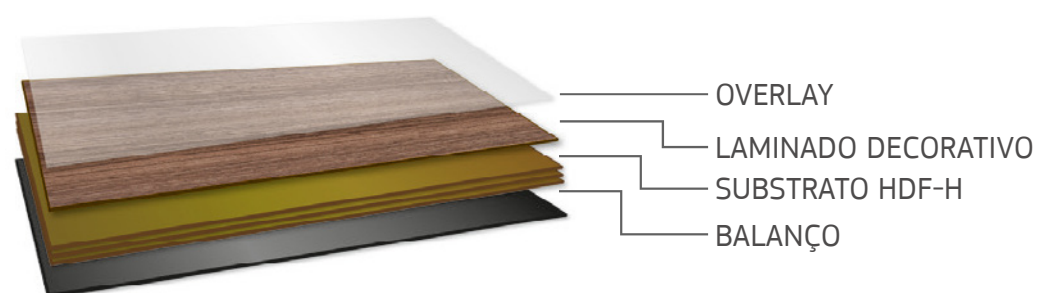

COMPOSIÇÃO DO PISO LAMINADO

O piso laminado é um produto de alta resistência à abrasão (riscos, desgaste).
Veja como ele é feito:

CARACTERÍSTICAS

	UNIQUE	STREET	STUDIO	LINK	NATURE	NEW WAY
Dimensão (mm)	8 x 291 x 1340	8 x 248 x 1340	8 x 187 x 1340	7 x 248 x 1340	7 x 187 x 1340	7 x 187 x 1340
m²/caixa	2,73	2,33	2,26	2,99	2,51	2,51
Embalagem	7 réguas	7 réguas	9 réguas	9 réguas	10 réguas	10 réguas
Classe de abrasão	AC4	AC4	AC4	AC3	AC4	AC3
Garantia	12 res./5 com.	12 res./5 com.	12 res./5 com.	12 res.	12 res./5 com.	12 res.
Bordas	Retas	Retas	Vincos	Retas	Retas	Retas
Textura	Madeira	Lisa	Clássica	Clássica	Rústica	Leve
Instalação	Super Click	Super Click	Super Click	Super Click	Super Click	Super Click

INDICAÇÕES DE USO

	ÁREAS MOLHÁVEIS*			ÁREAS SECAS		
RESIDENCIAL	UNIQUE	STREET	STUDIO	LINK	NATURE	NEW WAY
Geral	████████	████████	████████	████████	████████	████████
HOTÉIS						
Corredores	████████	████████	████████		████████	
Quartos	████████	████████	████████	████████	████████	████████
Lobbies e amb. de convívio	████████	████████	████████		████████	
COMERCIAIS						
Restaurantes e bares	████████	████████	████████		████████	
Consultórios	████████	████████	████████		████████	
Lojas e amb. comerciais	████████	████████	████████		████████	
Escritórios	████████	████████	████████		████████	
Auditórios	████████	████████	████████		████████	
Lobbies e amb. de convívio	████████	████████	████████		████████