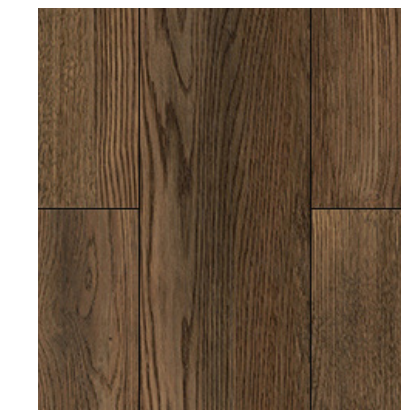

Oslo

Sevilha

Petra

Madrid

Toronto

Berati

Régua
178 x 1219mm

*Régua
180 x 1200mm