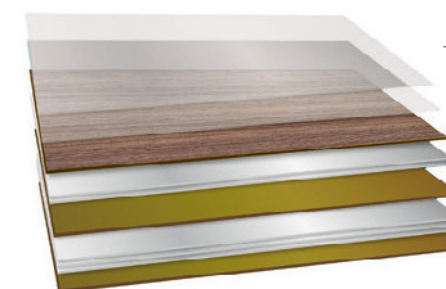

Régua
178 x 1219mm

Espessura
2mm

Instalação
Cola

COMPOSIÇÃO DO PISO VINÍLICO

INSTALAÇÃO CLICK

- PROTEÇÃO UV: resistência extra ao piso
- CAPA DE SUPERFÍCIE: proteção contra desgaste
- FILME DECORATIVO: reproduz a beleza da madeira
- 2 CAMADAS DE PVC COMPOSTO: parte estrutural superior
- MANTA DE FIBRA DE VIDRO: proteção contra deformação
- 3 CAMADAS DE PVC COMPOSTO: proteção estrutural inferior
- CAMADA DE PVC: proteção contra umidade